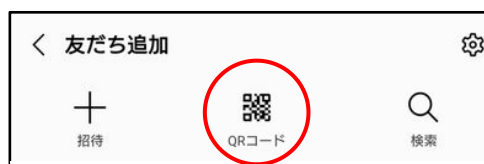

友だち追加はこちらから！

友だち追加 QR コードの読み取り方

① 画面下部のホームをタップする

② 画面上部の友だち追加をタップ

③ QR コードをタップしてカメラを起動し、左のコードを読み取る

④ 友だち追加をタップ