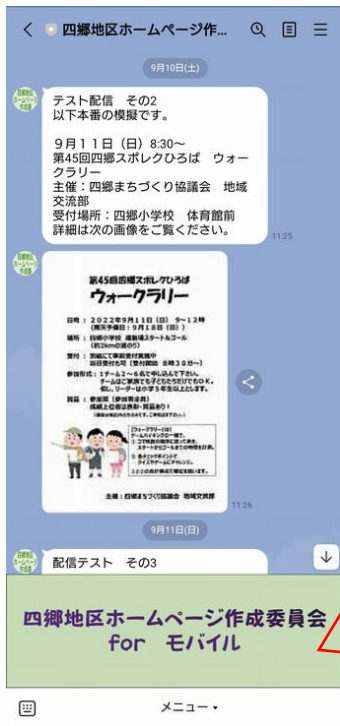

四郷地区ホームページ作成委員会

LINE 公式アカウント 開設のご案内

四郷地区の情報を LINE で手軽に見て頂けるようになりました。

是非、友だちに追加をお願いします。

- ◆ 四郷地区のイベント情報
 - ◆ お知らせ よごう 最新号の案内
 - ◆ モバイル版ホームページへのリンク
- PC 版ホームページのコンテンツに
アクセスしやすくなりました
- ※ 当委員会の Facebook ページへも
行けます

友だち追加はこちらから！

友だち追加 QR コードの読み取り方

① 画面下部のホームをタップする

② 画面上部の友だち追加をタップ

③ QR コードをタップしてカメラを起動し、左のコードを読み取る

④ 友だち追加をタップ