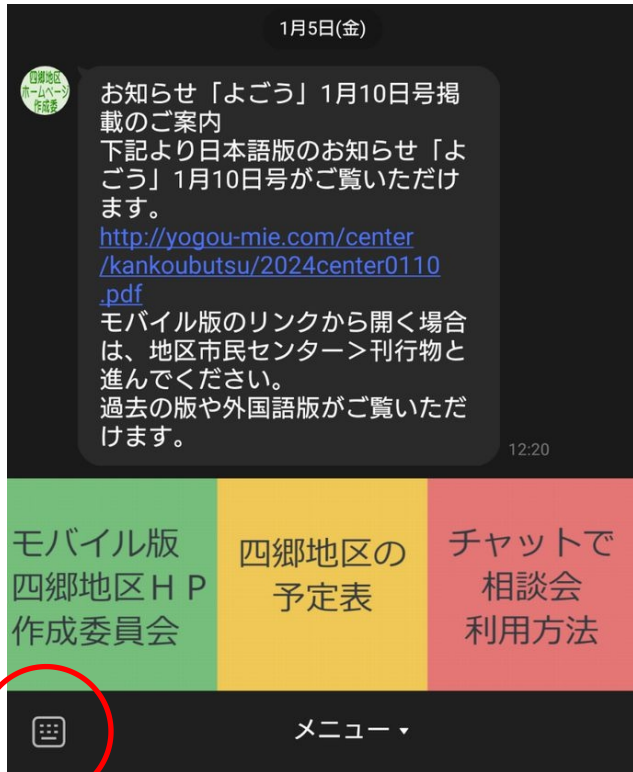

### ◆配信された写真の二次利用は、堅くお断りします。

応募された写真を当委員会が他に利用する事はありません。

公式LINEアカウント  
友達登録はこちらから

以上

# 写真の送付方法

①メニューバー左のキーボードをタップ

②赤丸の「>」をタップ

※キーボードは機種などによって違います

③赤丸の画像アイコンをタップ

④スマホに保存されている写真が表示されるので、送付する写真を選択します