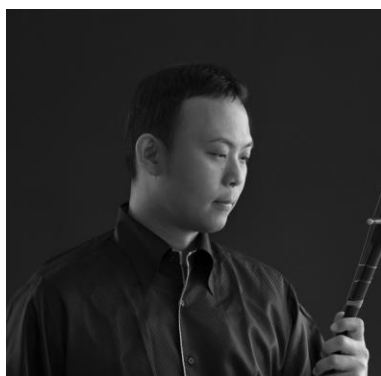

出會深雪(であいみゆき)

鳥取県出身。兵庫での活動をへて現在四日市市在住。
二胡を鳴尾牧子、川野真広、杉原圭子各氏に師事。ピアノを
吉屋淳子氏に師事。

2014年上海音楽学院主催大師班夏合宿へ参加。陳春園氏、
段皚皚氏、高韶青氏など数々の著名演奏家にレッスンを受ける。
和太鼓、箏、三線、ヴォーカル等様々なジャンルのミュージ
シャンと共演。

現在、四日市市と名古屋市にて二胡の指導にもあたっている。

梅本健(うめもとけん)