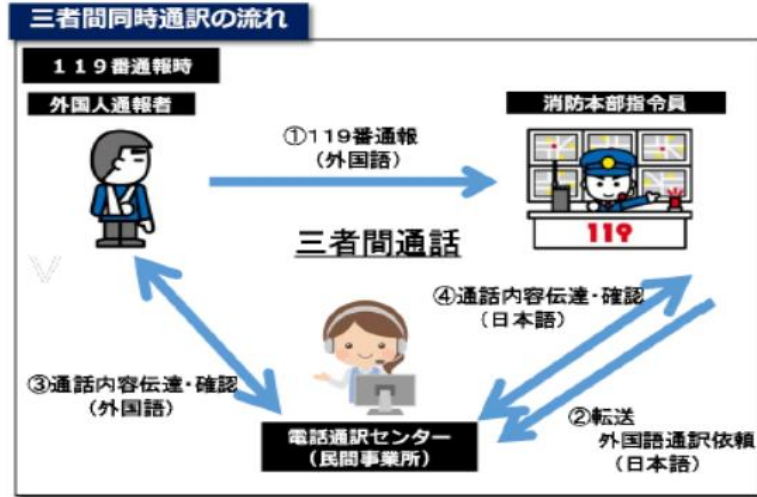

安心して119番通報が出来ます！

近年、当消防本部管内に居住や観光のため、外国人の方が増加しています。三重北消防指令センター（四日市市消防本部・桑名市消防本部・菟野町消防本部）では、日本語が理解できない外国人の方から119番通報がしやすいしくみとして、三重県内で初めて「三者間電話通訳システム」を導入しました。

【システムの概要】

外国人の方からの119番通報時、迅速に災害・救急要請現場への消防職員を出勤させるため、電話通訳センターを介して、24時間365日主要な言語で対応するものです。

【対応言語】19か国語〔英語、中国語（北京語）、韓国語、タイ語、ベトナム語、インドネシア語、マレー語、ミャンマー語、クメール語、タガログ語、ネパール語、ポルトガル語、スペイン語、ドイツ語、フランス語、イタリア語、ロシア語、モンゴル語、シンハラ語〕

- 近くに日本語で意思疎通が可能の方がいる場合は、その方に119番通報を依頼してください。
 - 通報は慌てず落ち着いておこなってください。住所や現場の目標物を伝えてください。
 - 電話通訳センターと接続する間、一時無音になりますがそのまましばらくお待ちください。
- 【問合せ先】三重北消防指令センター ☎ 325-3119

こども子育て交流プラザへ遊びに行こう!!

【開館時間】

<第1部>9:00～11:30 <第2部>12:30～14:00 <第3部>15:00～17:00
各部の間に消毒を行います。その間、施設の利用はできません。

【主なイベント日時・内容】

10月4日(月)～ 10月17日(日)	10:00～11:30 12:30～14:00 15:00～16:30	ハロウィングッズをつくろう ねこの仮面をかわいくお絵描きしよう。	対象/0歳～18歳までの子ども (未就学児は保護者同伴) 定員/材料がなくなり次第終了
10月17日(日)	10:30～11:30	家族対抗ゲーム合戦 オセロやボードゲーム、カードゲームなど、家族同士で対戦しよう!!	対象/どなたでも 定員/先着20名
10月23日(土)	12:30～13:30 15:00～16:30	プラザなぞとき「魔女からの招待状2」 今年も魔女からハロウィンパーティーの招待状が届いたよ。招待状に隠された暗号を解きあかそう。	対象/小学生 定員/1グループ5名まで ※所要時間は30分から1時間です。時間内にお越しください。
10月30日(土) 31日(日)	10:00～11:30 12:30～14:00 15:00～16:30	ハッピーハロウィンinプラザ 合言葉(あいことば)をスタッフにつたえよう。なにかいいことがあるかも?!	対象/0歳～18歳までの子ども (未就学児は保護者同伴) 定員/景品がなくなり次第終了